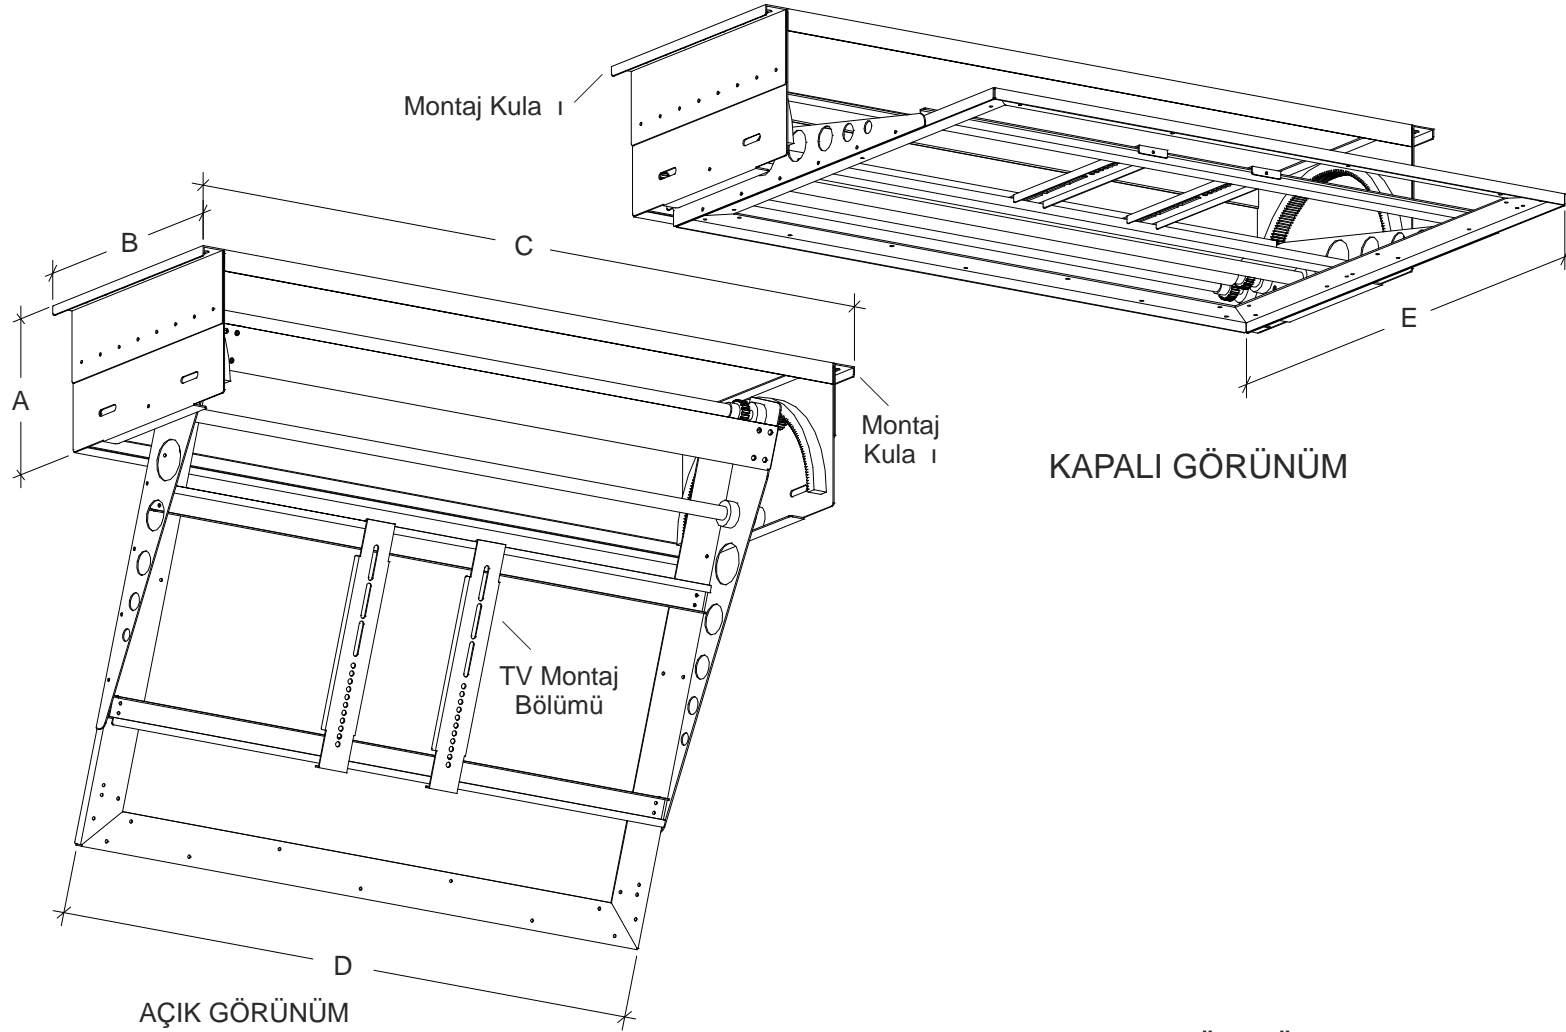

PlazmaLift TL Serisi :

Tavan-Lift sistemimiz Plazma veya LCD televizyonların yatay-dairesel hareket ile tavan boşluğu veya tavana entegre bir kabin içerisinde 110° lik açıyla açılması ve gizlenmesi temelinde çalışmaktadır.

- 110° lik açıyla optimal izleme ihtiyaçlarını karşılar
- Dişli sistemi dengeli bir hareket sağlar
- Yüksek kalitede motor 3 amper`den daha az elektrik çeker
- Dahili limit anahtarları mükemmel çalışmayı sağlar
- Özel uygulamalar için spesifik ölçülendirme yapılması mümkündür

TV Montaj Bölümü :

- TV Montaj bölümü, elektrostatik boyalı 2mm kıvrımlı sacdan oluşmaktadır.
- Ayarlanabilir olarak tasarlanan 2 adet delikli profili TV'nizin arkasına monte ederek TV'yi mekanizmaya kolay bir şekilde asabilme özelliğine sahiptir.

Dikkat :

- Mobilya uygulamalarınız için aşağıda verilen ölçü tablosunu kullanınız. Lift'in mükemmel çalışması için montaj kılavuzunda belirtilen yönergeleri eksiksiz ve sırasıyla uygulamanız önerilir.

STANDART ÜRÜN ÖLÇÜLERİ

MODEL	A	B	C	D	E	TV EN	TV YÜK.
TL-01	22	40	100	82	78	80	54
TL-02	22	40	125	107	91	105	67

ÖZEL ÜRETİM ÇİN MANUEL ÖLÇÜLENDİRME

A	B	C	D	E
22	40	TV EN + 20	TV EN + 2	TV YÜK. + 25

*** Ölçüler cm cinsindedir.

*** Firmamız önceden bildirmeksizin standart ölçülerde ve teknik verilerde değişiklik yapma hakkını saklı tutar.